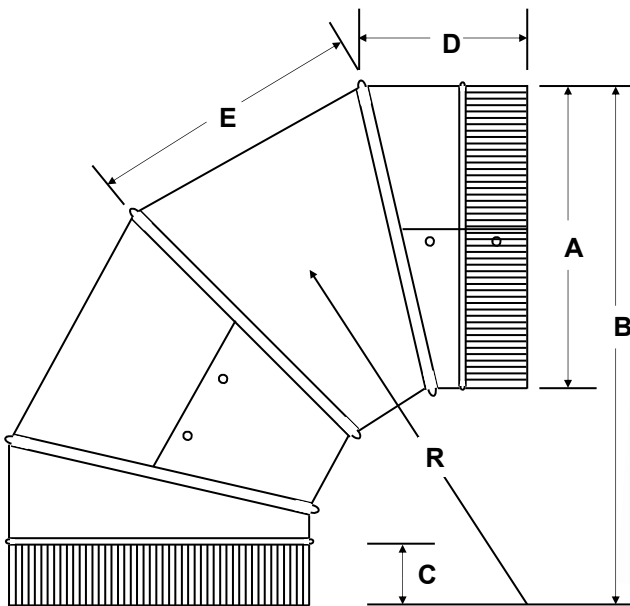

GALVANIZED SPIRAL ADJUSTABLE ELBOWS—RX53...GS

Crimped both ends

	A	B	C	D	E	R	AVAILABLE GAUGES
3	5.750	1.250	1.250	3.000	2.250	4.250	26
4	6.750	1.500	1.500	3.000	2.500	4.750	24,26
5	7.875	1.500	1.500	3.125	3.500	5.375	24,26
6	8.875	1.500	1.500	3.250	4.375	5.875	24,26
7	9.875	1.500	1.500	3.750	4.625	6.375	24,26
8	10.875	1.500	1.500	4.250	4.875	6.875	22,24,26
9	12.500	1.500	1.500	4.750	5.750	8.250	22,24,26
10	13.500	1.500	1.500	5.125	6.125	8.750	22,24,26
12	15.500	1.500	1.500	5.625	7.125	9.500	22,24,26
14	17.500	1.500	1.500	6.000	8.250	10.625	22,24,26
16	19.750	1.500	1.500	6.750	9.750	11.750	22,24,26
18	21.750	1.500	1.500	7.125	10.125	12.250	22,24,26
20	24.250	1.500	1.500	7.500	10.875	14.250	22,24,26
22	27.000	1.750	1.750	7.850	11.500	16.000	22,24,26

Four (4) Piece Gal Spiral Adjustable Elbow: **RX53xyyyGS**

Where: XX = diameter 03-36
 YY = gauge 26, 24, 22
 ZZ = GS Galvanized Spiral

Standard G30 Galvanized Steel. G90 available.

Galvanneal (Paint Grip) available upon request at add'l cost.